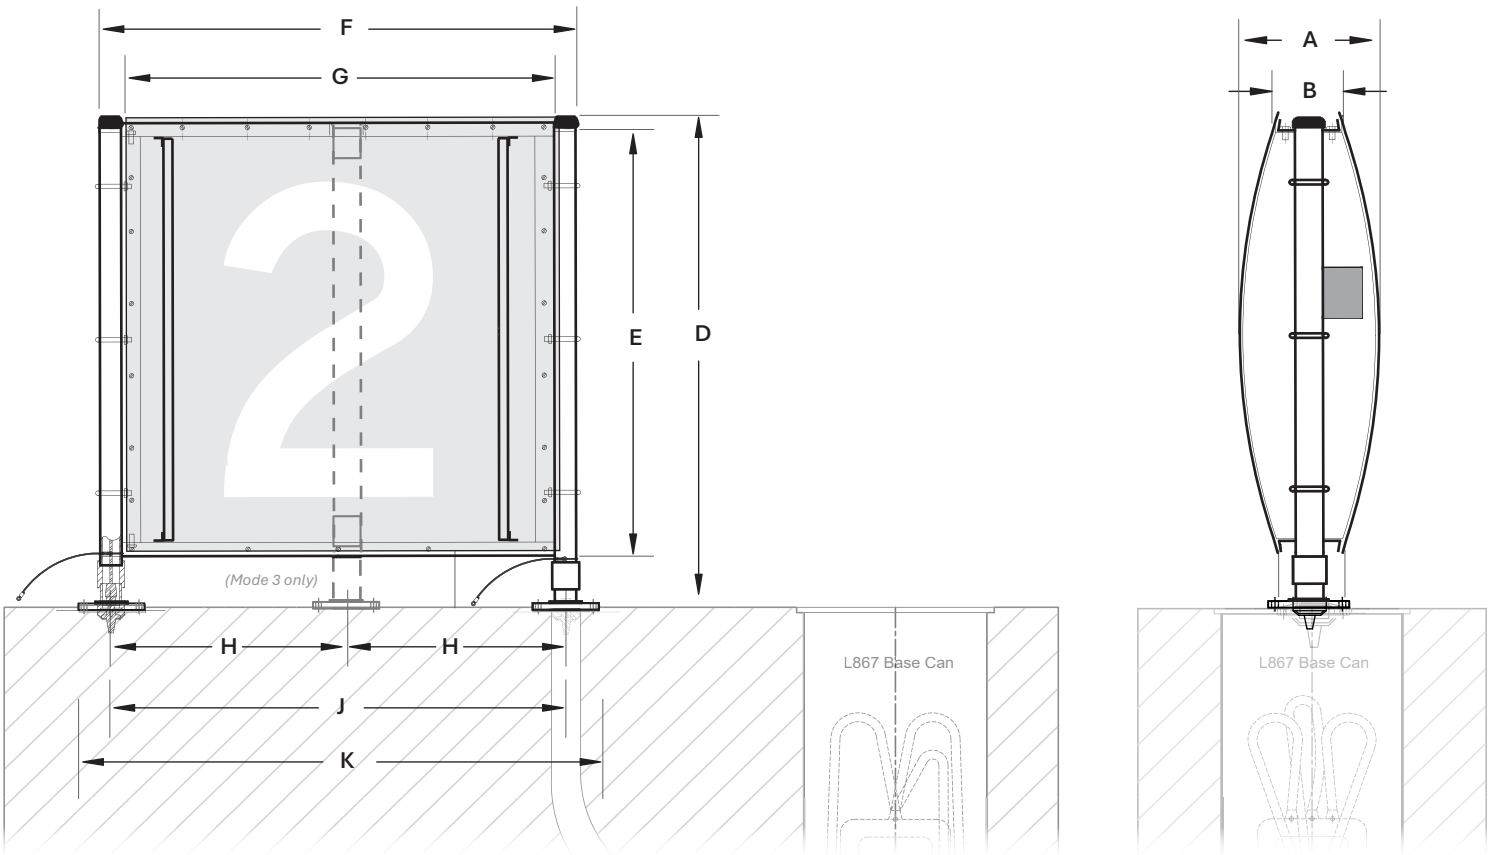

## Size 4 Distance Remaining Sign Detail

Size: 4  
Letter Ht. 40"  
Lamps: 6

- A. 12.25"
- B. 6.0"
- D. 55"
- E. 48.5"
- F. 53"
- G. 48"
- H. 25.25"
- J. 50.5"
- K. 55.5"

### Electrical Connection Detail